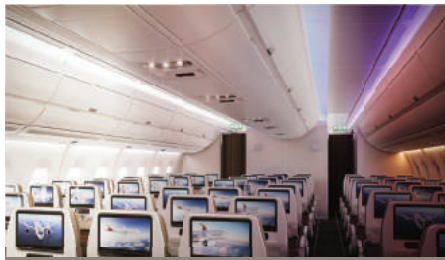

## 機内Wi-Fi&ローミングサービス

機内でインターネットや通話がお楽しみ頂けます。

## 快適で広い機内環境

より静かで、より広い機内。機内換気システムの向上で常に新鮮な空気を機内へお届け。

\*ローミング制限地域: 米国 / 有料サービス

## 18.5インチワイドスクリーン

迫力満載の機内エンターテインメントをお楽しみ頂けます。